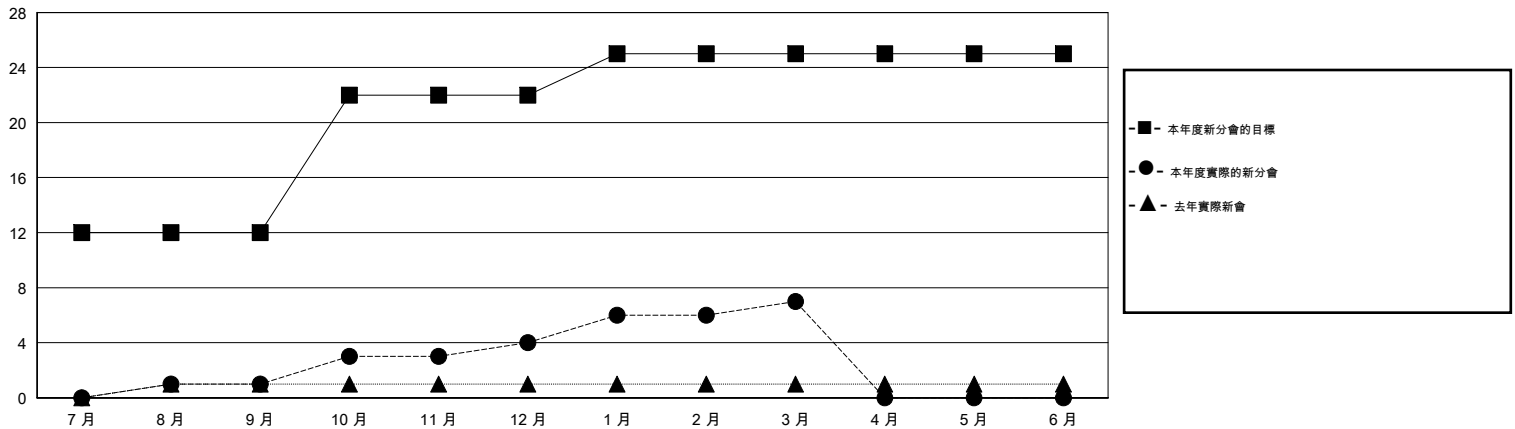

MONTHLY MEMBERSHIP PROGRESS REPORT

District 390

Results as of: 3/31/2017

GMT: ZE RAN SU

地點 CHINA

GMT憲章區

分會			
成果 2016-2017			
季	新分會目標	新會	會員流失的分會
7月/8月/9月	12	1	1
10月/11月/12月	10	3	0
1月/2月/3月	3	3	1
4月/5月/6月	0	0	0

位會員@每位須繳			
成果 2016-2017			
季	新會員淨增長目標 (不含復籍或轉會)	實際新會員增長數 (不含復籍或轉會)	實際退會會員 (包括轉會)
7月/8月/9月	670	246	335
10月/11月/12月	800	143	41
1月/2月/3月	200	183	31
4月/5月/6月	10	0	0

目標與實際新會累積

目標和實際會員累積

已取消的分會: 2

44 CLUBS OF 48 增添1位或以上的新會員