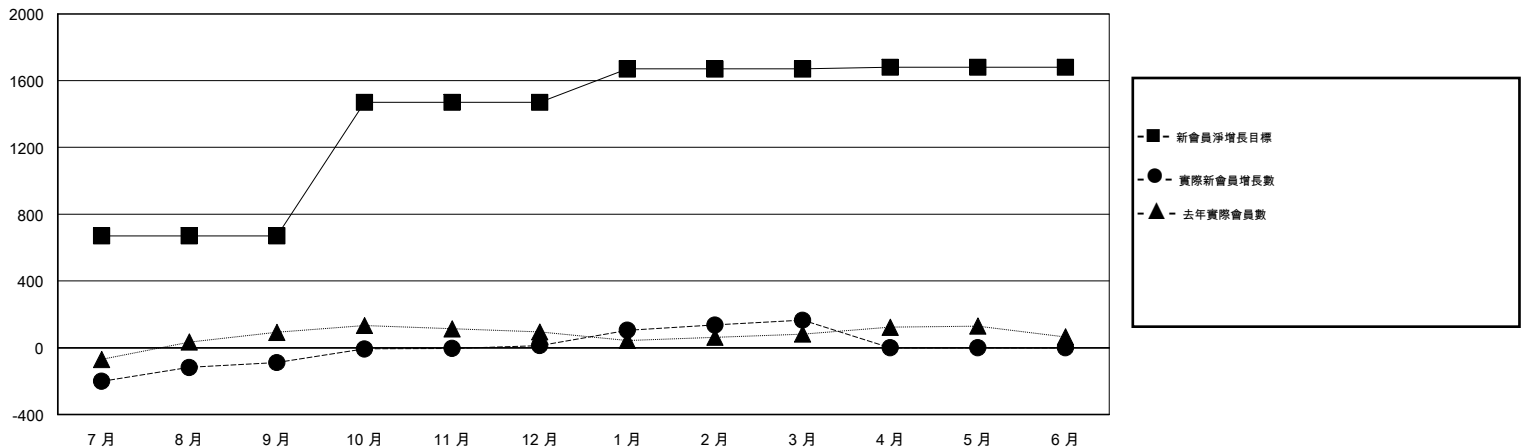

目標和實際會員累積

已取消的分會: 2

44 CLUBS OF 48 增添1位或以上的新會員

性別分佈

男 937 (57.66%)
女 688 (42.34%)

放棄的會員

[點擊這裡取得累計會員數據](#)

總計家庭單位會員數 127

過世	0
分會已取消	0
其他	407
總計	407

支付減半會費的家庭會員 65